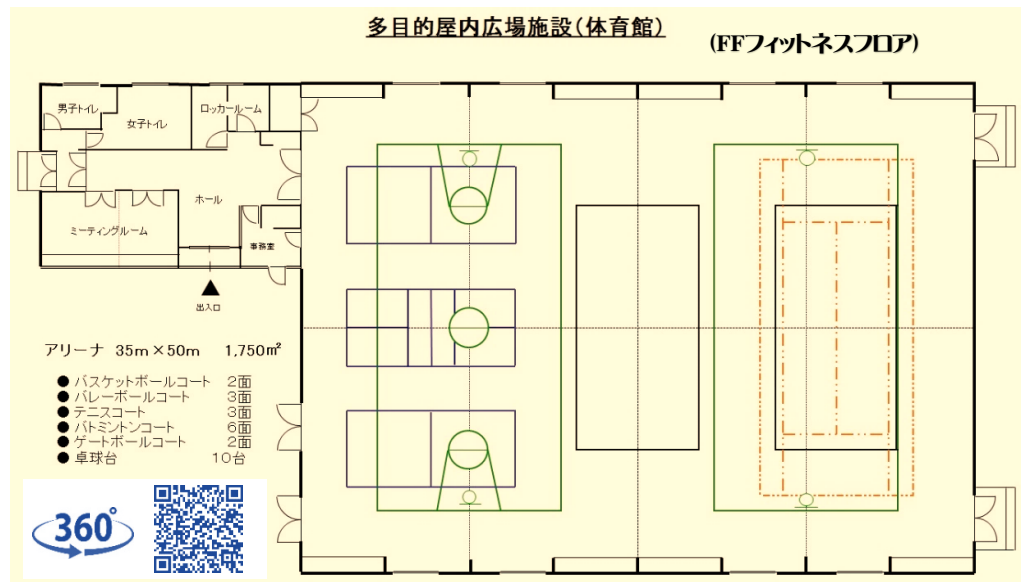

### ●屋外施設(各1時間料金)

テニスコート1面 1,500円  
 芝生グラウンド1面 5,000円  
 フットサルコート1面 1,800円

※人数・ご利用規模で異なる場合がございますので  
 営業担当者へご相談下さい

第1グラウンド(芝生)

第2グラウンド(芝生)

第1テニスコート 2面  
 (第2テニスコート4面も有)

フットサルコート

体育館(バスケット)