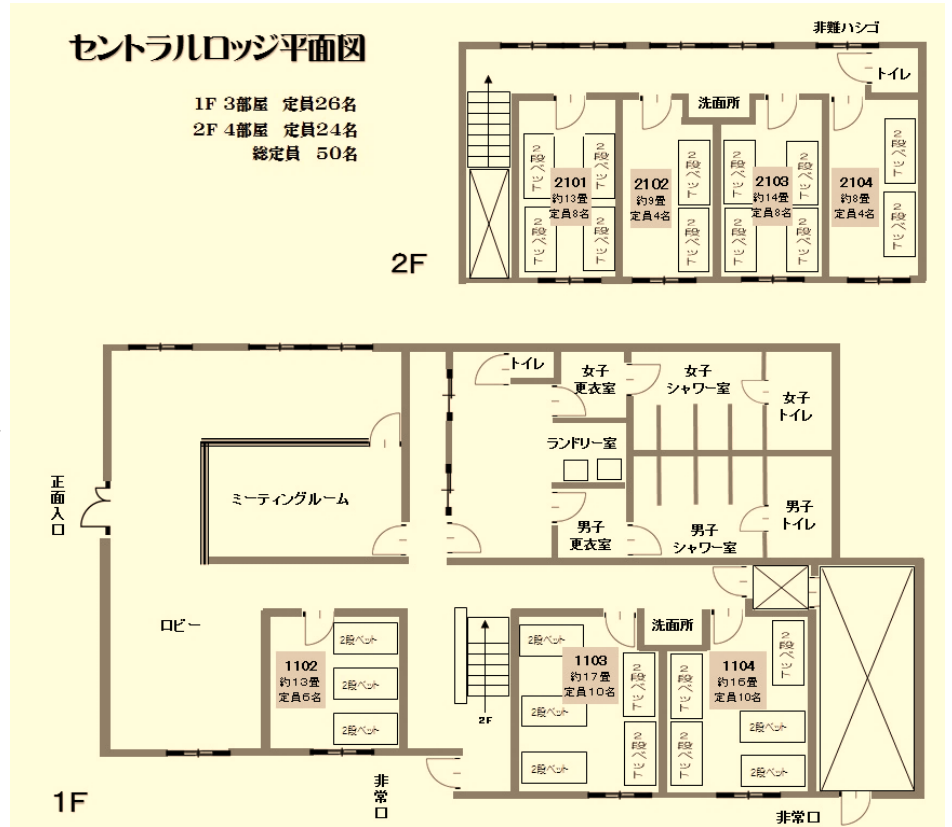

### ●屋外施設(各1時間料金)

テニスコート1面 1,500円  
 芝生グラウンド1面 5,000円  
 フットサルコート1面 1,800円

※人数・ご利用規模で異なる場合がございますので  
 営業担当者へご相談下さい

第1グラウンド(芝生)

第2グラウンド(芝生)

第1テニスコート 2面  
 (第2テニスコート4面も有)

フットサルコート

体育館(バスケット)

体育館(テニス)

体育館(バレーボール)