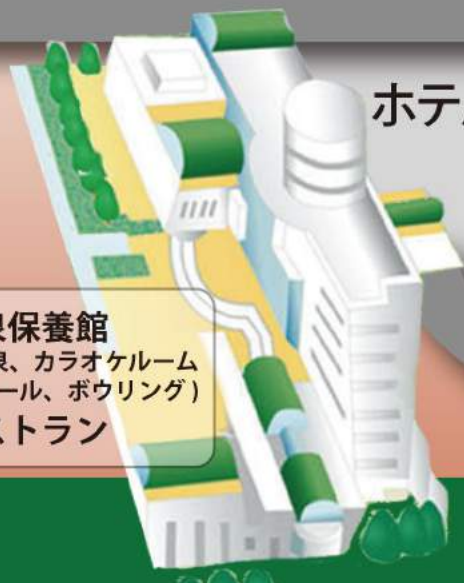

羊蹄山
1,898m

駒ヶ岳
1,131m

噴火湾

パノラマコース
全長 800m 最大斜度 22度
初・中級

ロマンスコース
全長 550m
最大斜度 17度
初級

コスミックコース
全長 560m
最大斜度 24度
中・上級

超上級者コース
全長 200m
最大斜度 26度
上級

スカイウェイ
全長 400m
最大斜度 30度
中・上級

ファミリーロード
全長 1,200m 最大斜度 14度
初・中級

ミルクウェイ
全長 800m 最大斜度 17度
初・中級

持ち込み用
ソリゲレンデ

キッズコース

ソリ
ゲレンデ

キッズ
ゲレンデ

リフト乗り場

無料 スノーエスカレーター
第1エスカレーター 全長 24m
第2エスカレーター 全長 27m

無料休憩室

●レストラン四季の森
11:30 ~ 15:00
(ラストオーダー 14:30)
全 65 席

スノーモービルアクティビティ乗り場

ホテル

駐車場

- リフト券販売所
- スキースクール受付
- レンタル受付
(更衣室あり)
- スキーパトロール

駐車場

- 温泉保養館
(温泉、カラオケルーム
プール、ボウリング)
- レストラン

グリーンピア大沼 スキー場