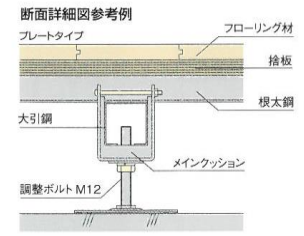

4月22日 NEWOPEN!

体育館

アリーナサイズ Y50m×T35m

床面 弾力性のあるフローリングへ
張り替えてリニューアルオープン

※24時間利用可

・FFフィットネスフロア、鋼製床

テニスコート人工芝 2面OPEN

ホテルより徒歩1分へ ナイター照明付
人工芝テニスコート2面新設
※ ナイター設備有 24時間利用可能