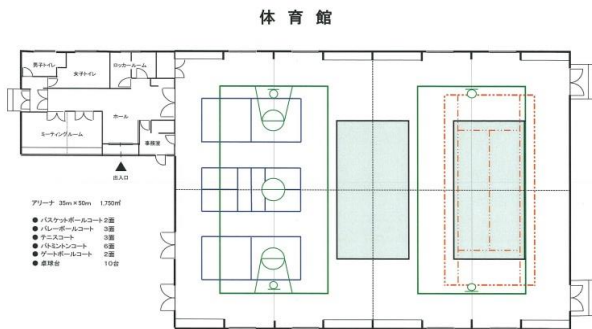

4月22日 NEWOPEN!

体育館

アリーナサイズ Y50m×T35m

床面 弾力性のあるフローリングへ
張り替えてリニューアルオープン

※24時間利用可

・FFフィットネスフロア、鋼製床

テニスコート人工芝 2面OPEN

ホテルより徒歩1分へ ナイター照明付
人工芝テニスコート2面新設
※ ナイター設備有 24時間利用可能