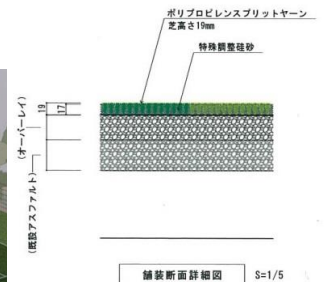

4月22日 NEWOPEN!

体育館

アリーナサイズ Y50m×T35m

床面 弾力性のあるフローリングへ
張り替えてリニューアルオープン

※24時間利用可

・FFフィットネスフロア、鋼製床

テニスコート人工芝 2面OPEN

ホテルより徒歩1分へ ナイター照明付
人工芝テニスコート2面新設
※ ナイター設備有 24時間利用可能

フットサル人工芝 コート1面OPEN

ホテルより徒歩2分へ 1面新設
※ ナイター設備有 24時間利用可能